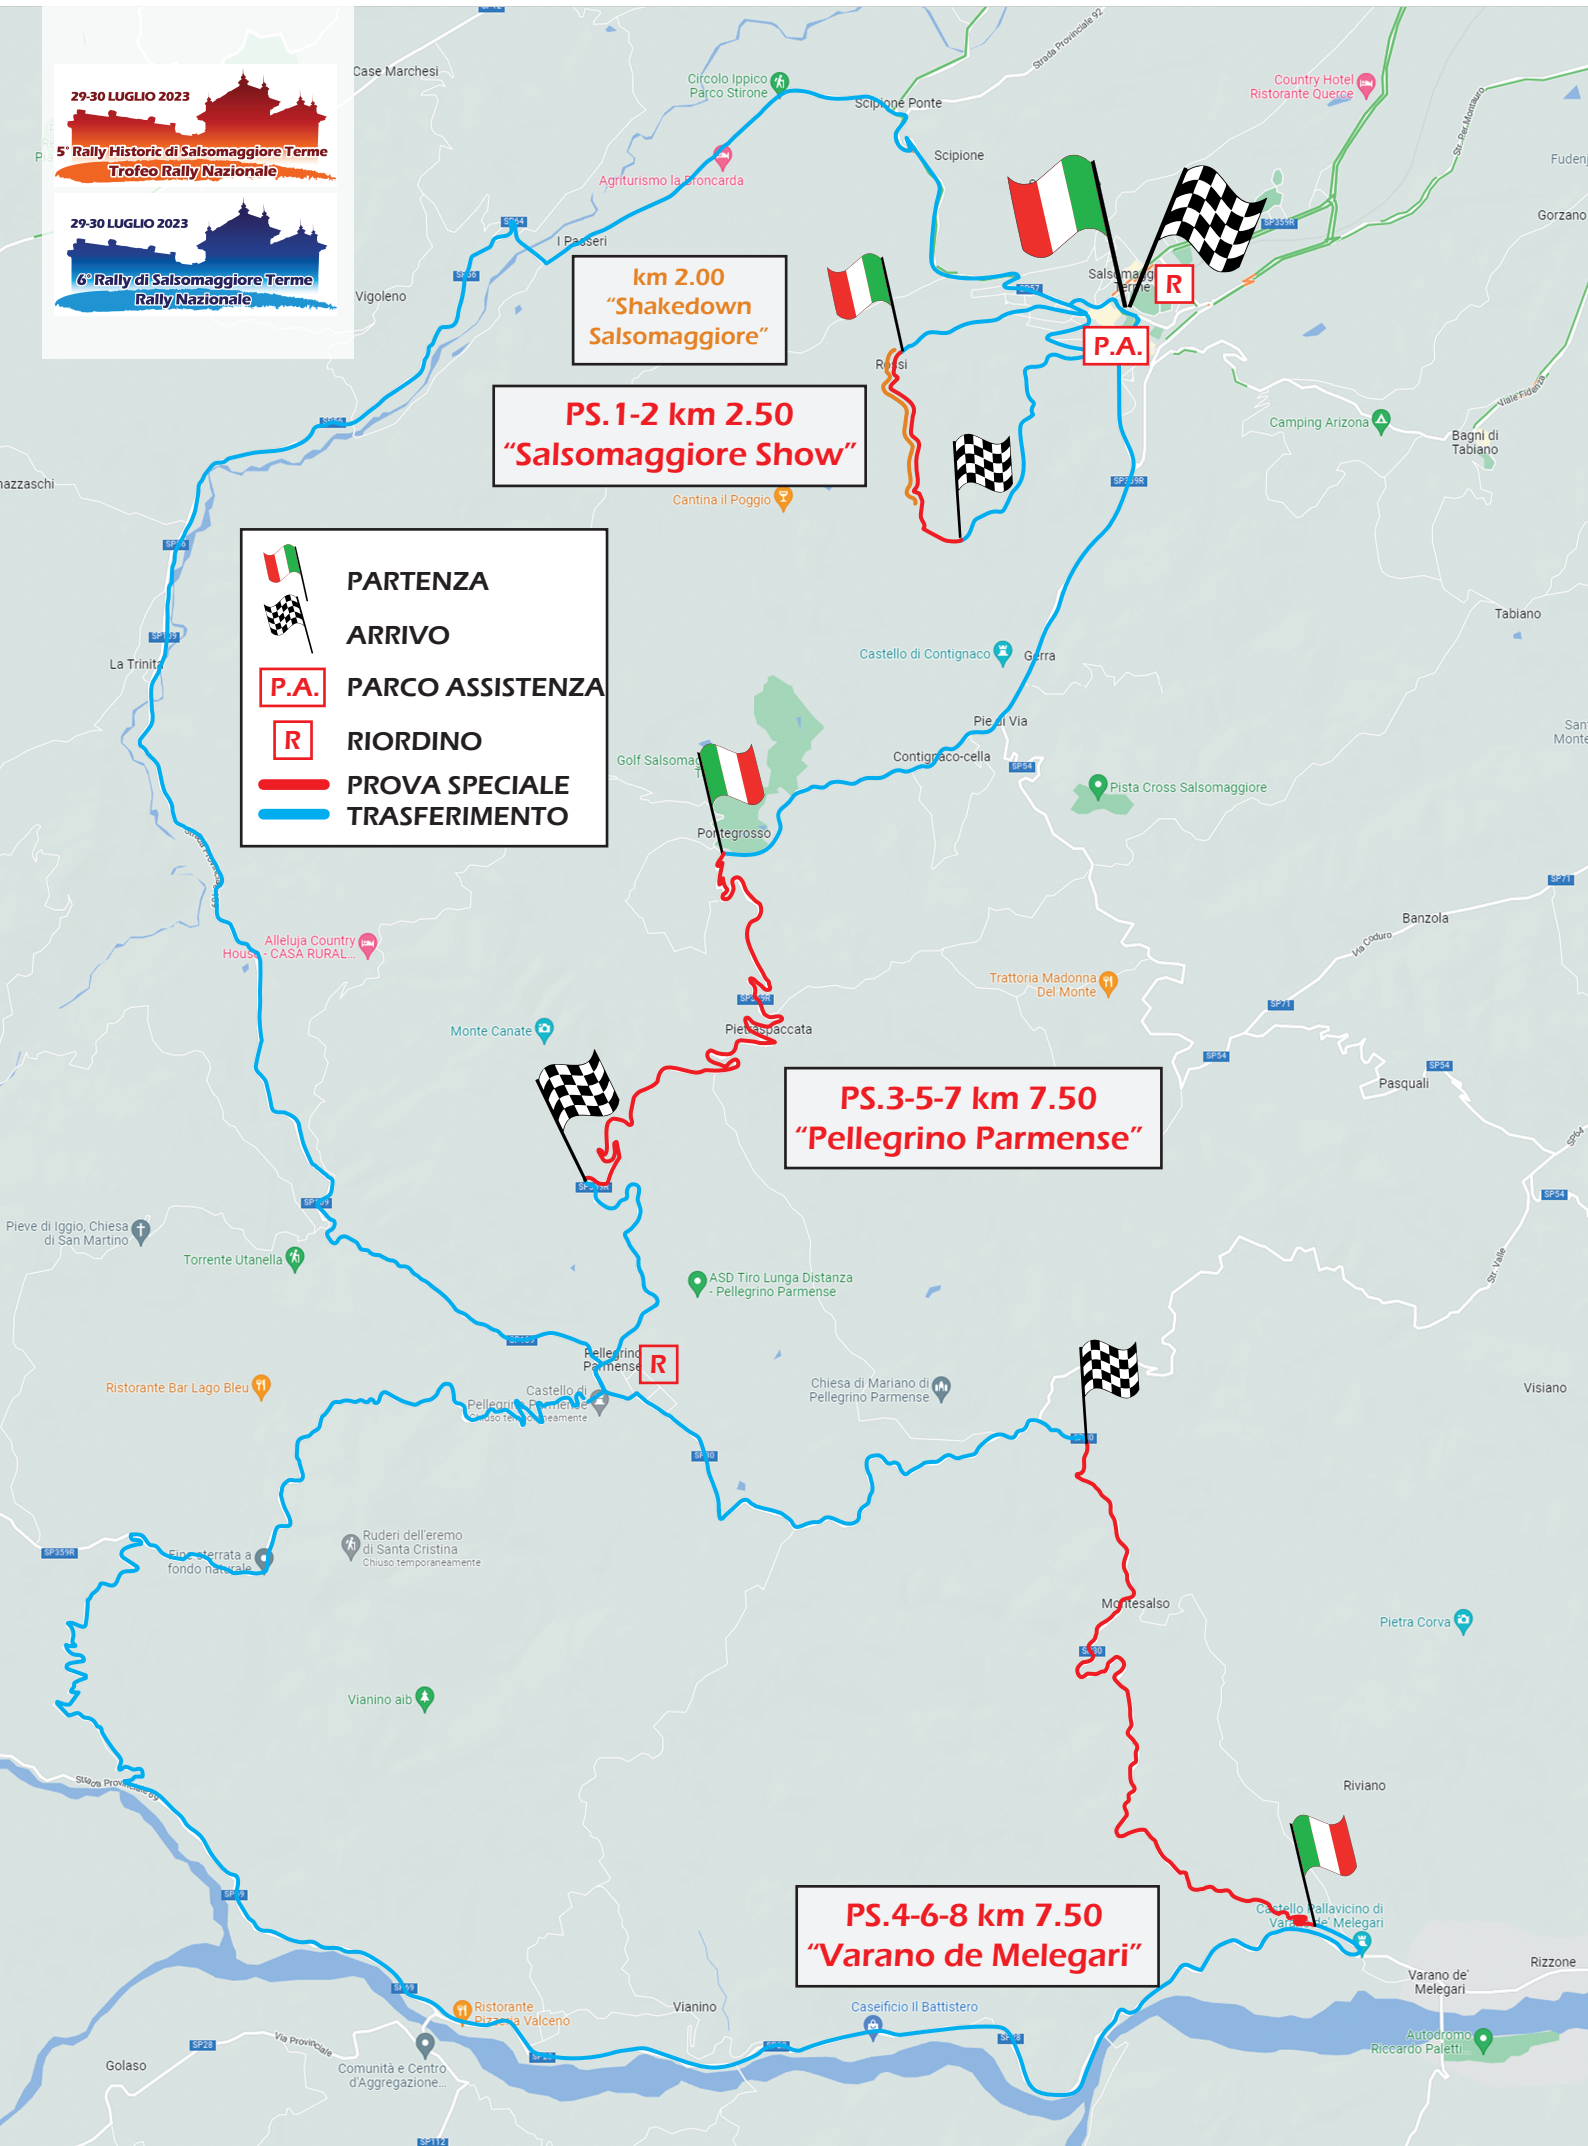

29-30 LUGLIO 2023
5° Rally Historic di Salsomaggiore Terme
Trofeo Rally Nazionale

29-30 LUGLIO 2023
6° Rally di Salsomaggiore Terme
Rally Nazionale

 **PARTENZA**

 **ARRIVO**

 **PARCO ASSISTENZA**

 **RIORDINO**

 **PROVA SPECIALE**

 **TRASFERIMENTO**

km 2.00
"Shakedown
Salsomaggiore"

PS.1-2 km 2.50
"Salsomaggiore Show"

PS.3-5-7 km 7.50
"Pellegrino Parmense"

PS.4-6-8 km 7.50
"Varano de Melegari"